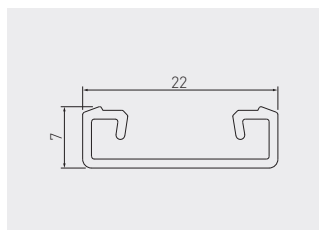

Profil GLAX nakładany
GLAX profile surface mounted
Профиль GLAX накладной

PA-GLAXNK-AL	2	profil profile профиль	srebrny silver серебристый	aluminium aluminium алюминий
PA-GLAXNK3M-AL	3			
PA-OSMLGLAXM-00	2	osłonka mini cover mini крышка мини	mleczna frosted молочная	tworzywo plastic пластик
PA-OSMLGLAXM3M-00	3		transparentna transparent прозрачная	
PA-OSTRGLAXM-00	2			
PA-OSTRGLAXM3M-00	3			
PA-ZASGLAXNK-00	-	zaślepka end cap заглушка	szary gray серый	